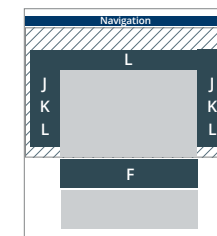

WOCHENPREISE MO-SO / EUR

WERBEFORM	1. FORMAT / px	2. FORMAT / px	3. FORMAT / px	KB	VOLLBELEGUNG	3er-ROTATION	UNSER SERVICE
<b>A</b> Billboard	576 x 250	768 x 250	1.000 x 250	80	12.000	6.000	960 x 250
<b>B</b> Full Size Banner	576 x 100	768 x 100	1.000 x 100	30	2.340	1.170	550 x 80
<b>C</b> Skyscraper <b>STICKY</b>	-	-	120 x 600	40	2.950	1.475	120 x 600
<b>D</b> Rectangle	300 x 300	300 x 300	300 x 300	40	1.900	950	300 x 300
<b>E</b> Doppel Skyscraper <b>STICKY</b>	-	-	2x 120 x 600	je 40	5.915	2.955	2x 120 x 600
<b>F</b> Maxi Ad	576 x 200	768 x 225	1.000 x 250	40	2.900	1.450	550 x 250
<b>G</b> Wallpaper	576 x 250	768 x 250	1.000 x 100 + 160 x 600	80	9.360	4.680	1.002 x 100 + 160 x 600
<b>H</b> Floor Ad <b>STICKY</b>	576 x 100	768 x 110	1.000 x 120	80	8.000	4.000	1.002 x 120
<b>I</b> Leaderboard	576 x 100	768 x 100	1.000 x 100	60	8.000	4.000	960 x 100
<b>J</b> Wide Skyscraper <b>STICKY</b>	-	-	160 x 600	40	3.700	1.850	160 x 600
<b>K</b> Doppel Wide Skyscraper <b>STICKY</b>	-	-	2x 160 x 600	je 40	7.000	3.500	2x 160 x 600
<b>L</b> Wallpaper XL	576 x 250	768 x 250	1.000 x 100 + 2x 160 x 600	100	16.780	8.390	1.002 x 100 + 160 x 600

### STICKY-BANNER

bleiben immer sichtbar unabhängig von der Scrollposition.

A Billboard  
B Full Size Banner  
C Skyscraper (links oder rechts)  
D Rectangle  
E Doppel Skyscraper

F Maxi Ad  
G Wallpaper (Leaderboard + Wide Skyscraper)  
H Floor Ad  
I Leaderboard

J Wide Skyscraper (links oder rechts)  
K Doppel Wide Skyscraper  
L Wallpaper XL (Leaderboard + Doppel Wide Skyscraper)