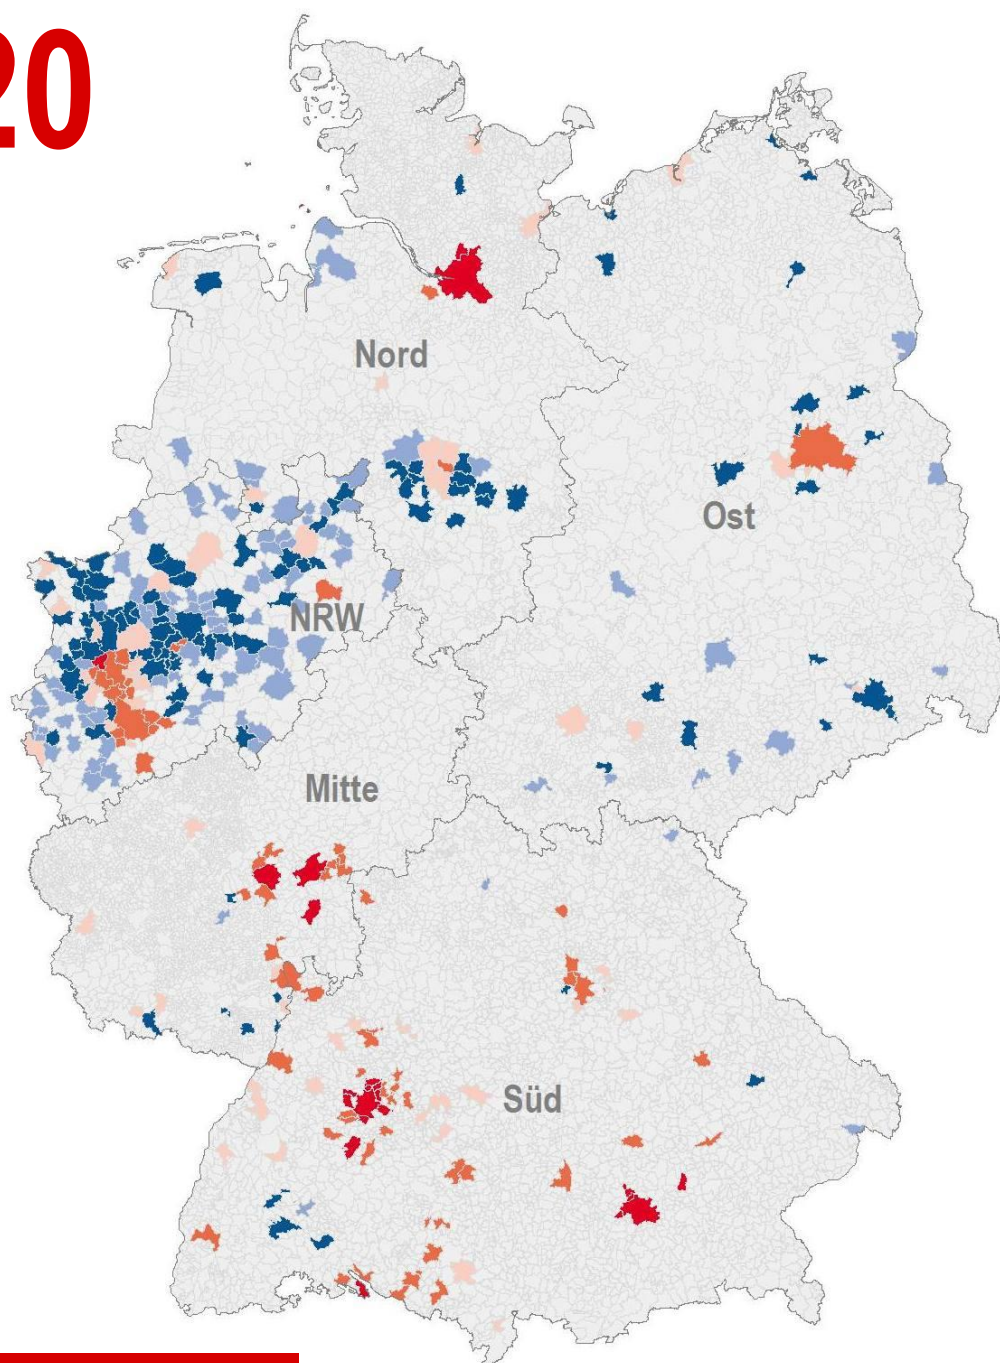

# F+B- Mietspiegelindex 2020

Mieten in Deutschland

# Inhalt

<b>1</b>	<b>VORBEMERKUNG</b>	<b>1</b>
<b>2</b>	<b>MIETPREISE IM RAHMEN DES VERGLEICHSMIETENSYSTEMS</b>	<b>2</b>
<b>3</b>	<b>VERBREITUNG VON MIETSPIEGELN IN DEUTSCHLAND</b>	<b>3</b>
<b>4</b>	<b>METHODIK DER MIETSPIEGEL- AUSWERTUNG</b>	<b>5</b>
<b>5</b>	<b>DIE BUNDESDEUTSCHE (VERGLEICHS-)MIETENSTRUKTUR</b>	<b>8</b>
<b>6</b>	<b>MIETSPIEGELAUSWERTUNG</b>	<b>14</b>
	Tabelle 1: Niveauvergleich der ortsüblichen Vergleichsmieten (alphabetisch)	<b>14</b>
	Tabelle 2: F+B-Mietspiegelindex (nach Rang)	<b>34</b>